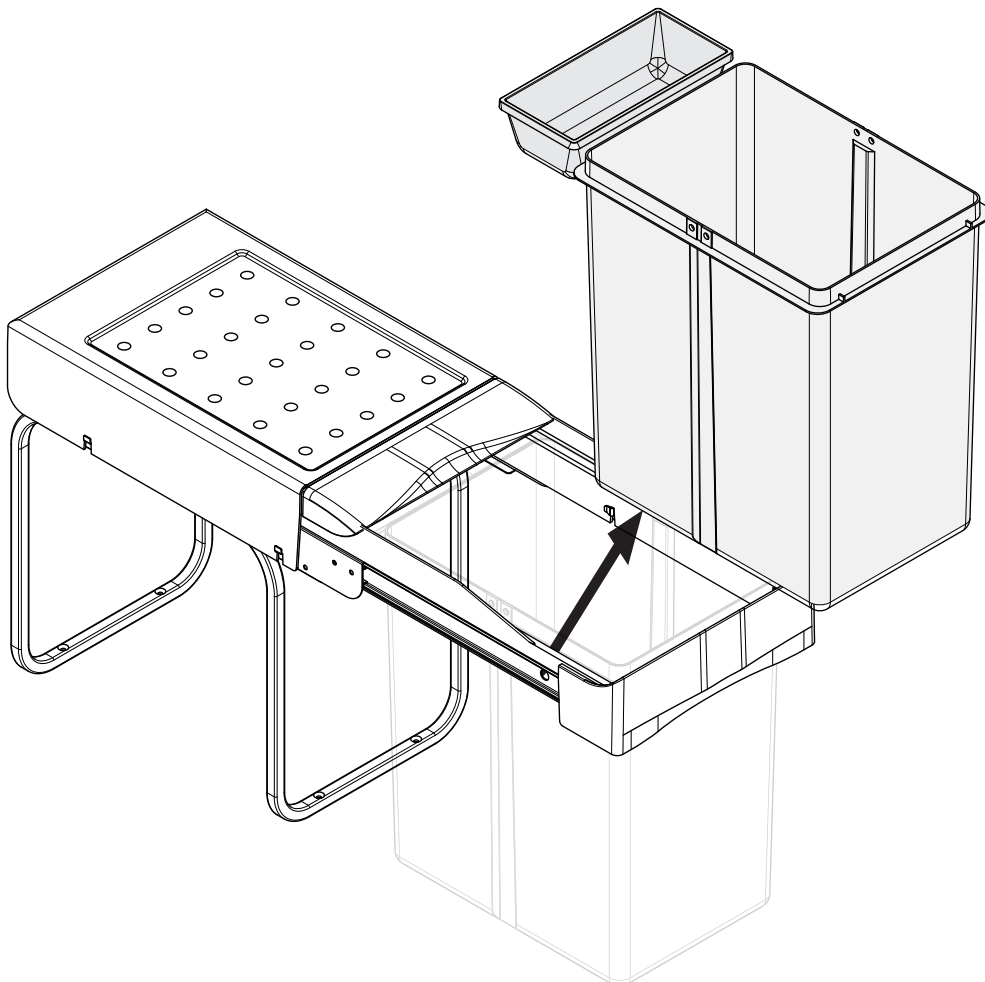

min 300 mm

min 460 mm

min 268 mm

min 490 mm

P : Ancho puerta | Door width | Largeur porte

2

Unidades en milímetros | Units in millimeters | Unités en millimètres

3